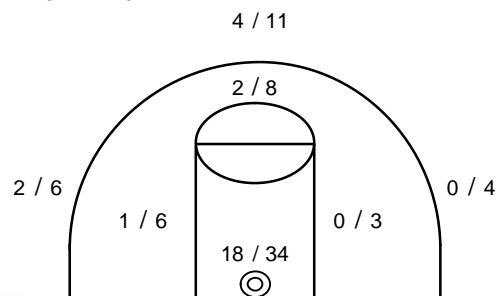

Αναλογία Πόντων:

Εντός Πεδιάς:

*Ranking=Ι ιοντοι+ΡΙμπαουντ+Ασιστ+Κλεψίματα+Τάτες-Αστοχα σουτ-Λάθη (Συμ/χη>7min.)