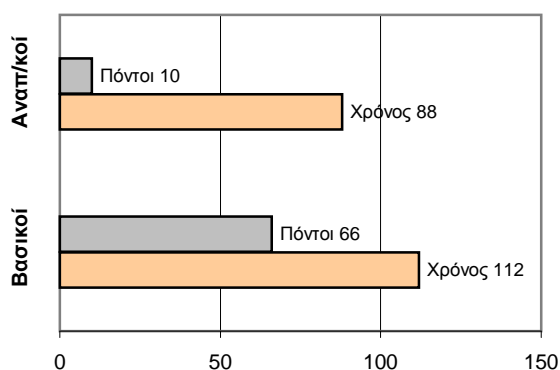

ΤΕΛΙΚΟ ΣΚΟΡ

Α.Ο.Κ. Ν. Σμύρνης **47 - 76** Ερμής Πειραιά

Διατητές: Μαυρέλης- Σελίμης

Ανά περίοδο:	1η	2η	3η	4η
Ν. Σμύρνη	11	23	3	10
Ερμής Πειραιά	33	14	16	13

Τέλος περιόδου	1η	2η	3η	4η
Ν. Σμύρνη	11	34	37	47
Ερμής Πειραιά	33	47	63	76

Προπονητής: Αυγουλής Ν.- Αλεξανδρόπουλος Π.
Ερμής Πειραιά

Αιφνιδιασμοί: 5 / 9

# Παίχτης	Συμ/γή (min)	Π	ΕΛ. Β.	2π	3π	Ριμπ.		Ασ	Κλ	Λ	Ταπ	Φάουλ		Rkg*
						Α	Ε					+	-	
4 Τσανάκας Α.	16	0	0 / 0	0 / 0	0 / 2	3	1	3	1	3	0	0	2	3
5 Καρατζής Θ.	21	10	3 / 4	2 / 5	1 / 4	5	4	0	1	2	0	2	2	11
6 Μαστρογεωργίου Μ.	14	4	1 / 2	0 / 2	1 / 1	1	4	0	0	0	0	3	2	6
7 Βλαχάκης Χ.	25	15	5 / 6	2 / 7	2 / 7	4	2	1	4	1	0	8	1	14
8 Σέργης Ι.	7	0	0 / 0	0 / 1	0 / 1	1	0	1	0	0	0	1	1	0
9 Ραλλάτος Γ.	27	23	2 / 4	9 / 14	1 / 1	7	5	2	1	1	1	3	2	31
10 Μοναχός Ε.	16	4	0 / 0	2 / 7	0 / 0	5	2	1	0	0	1	1	0	8
11 Δαλμυράς Κ.	24	11	2 / 2	3 / 5	1 / 2	1	0	5	4	2	0	1	1	16
12 Σιμπιάν Μ.	6	2	2 / 2	0 / 2	0 / 0	3	1	0	0	0	0	1	1	-
13 Συμιακός Γ.	12	0	0 / 2	0 / 2	0 / 1	1	0	1	0	0	0	1	2	-
14 Σκιαθίτης Μ.	17	0	0 / 0	0 / 2	0 / 2	2	0	1	0	0	0	0	2	-
15 Μαργέτης Χ.	15	7	1 / 1	3 / 4	0 / 0	5	0	0	1	0	0	1	0	12
Ομαδικά						2	1			3		0	0	
ΣΥΝΟΛΟ:	200	76	16 / 23	21 / 51	6 / 21	40	20	15	12	12	2	22	16	101
			70%	41%	29%									

Αναλογία Πόντων: